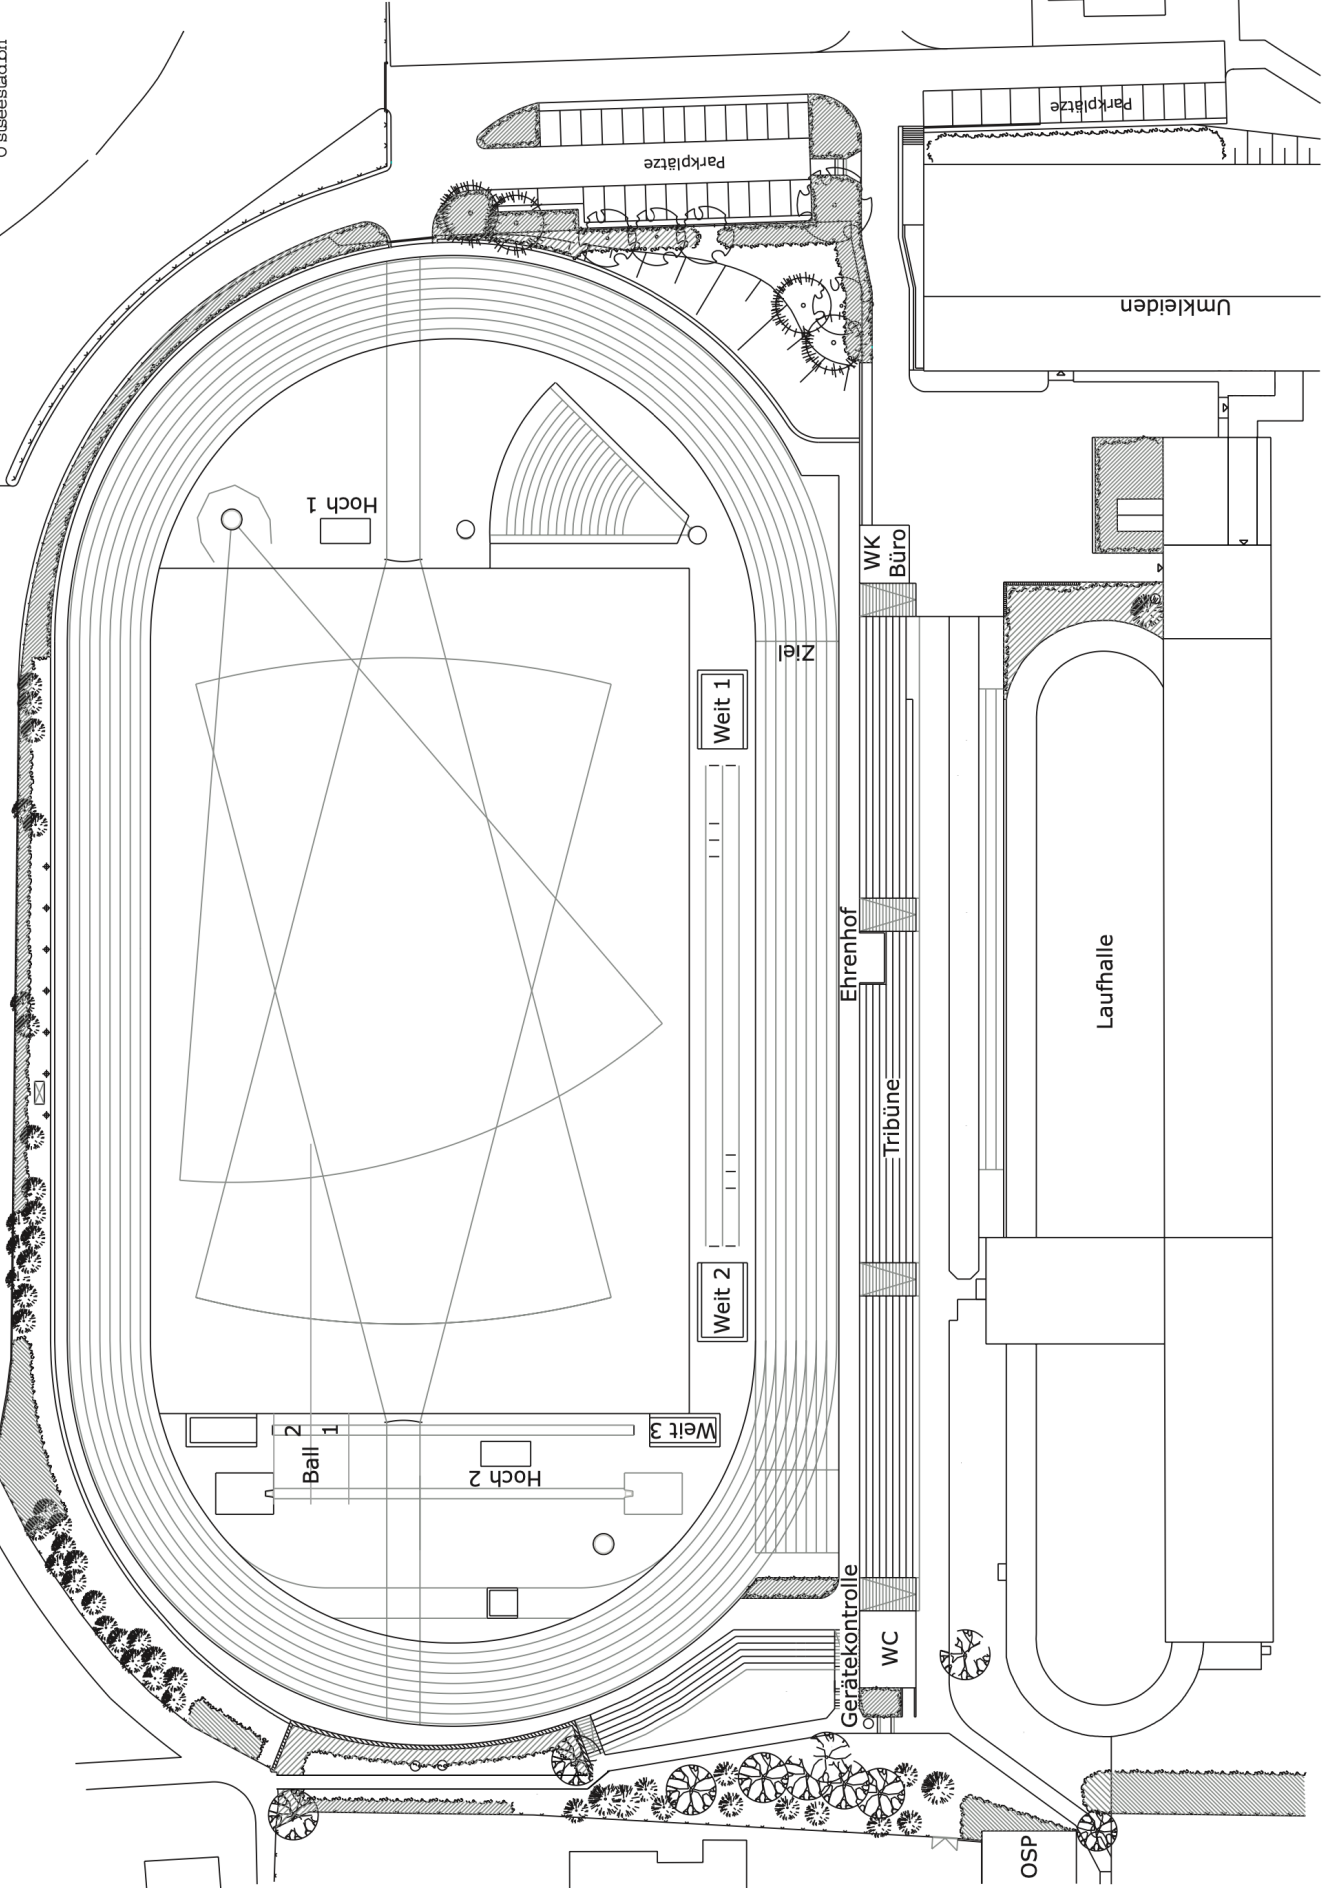

O stseeestad.bn

OSP

Laufhalle

WK Büro

Ehrenhof

Tribüne

Gerätekontrolle

WC

Weit 1

Weit 2

Weit 3

Hoch 1

Hoch 2

Ball 1

Ball 2

Umkleiden